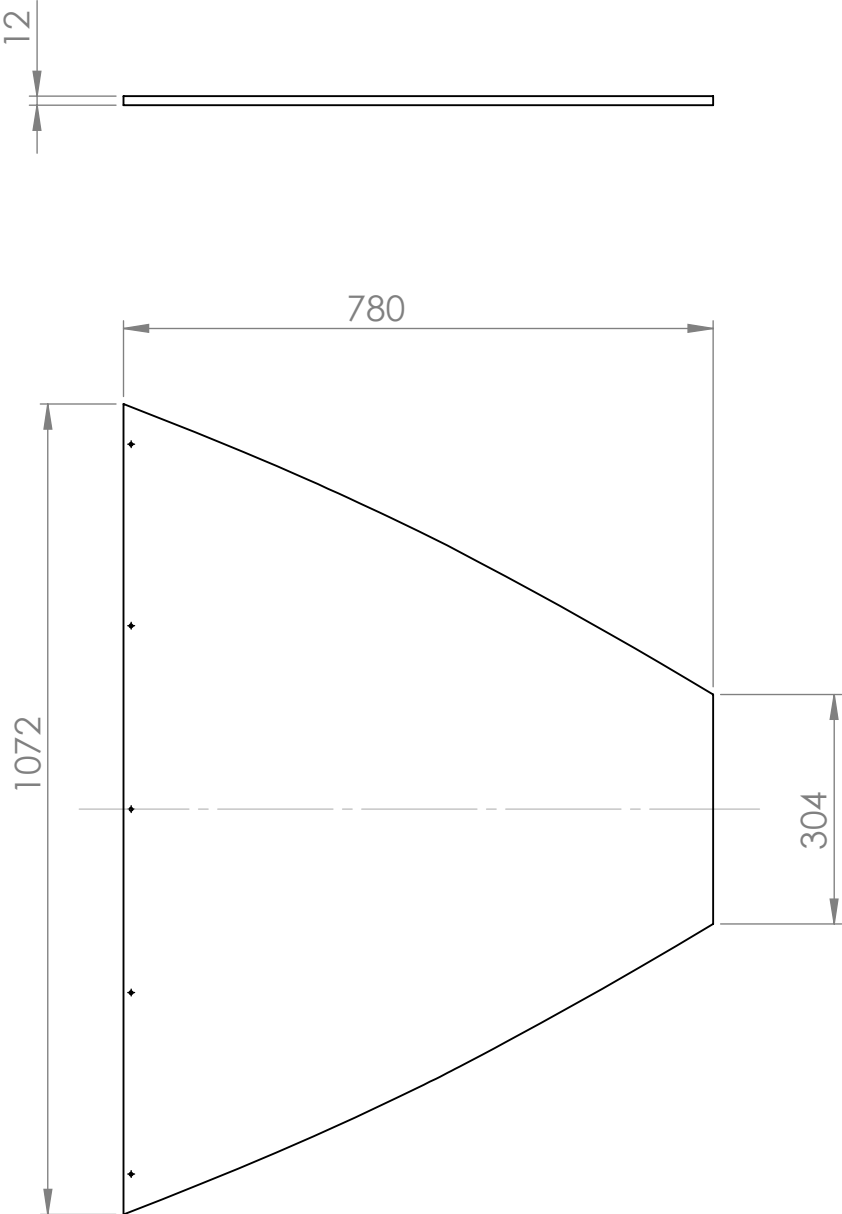

Rev	By	Date	Info	Acc.	Date
-	JSa	21.11.2018		JKA	22.11.2018

Reunat käsitellään Teknos Teknol JRM-tai vastaavalla maalilla

1	Vesivaneri	Levy	12x780x1072	1
<b>Item</b>	<b>Material</b>	<b>Form</b>	<b>Dimensions</b>	<b>QTY.</b>
Author	11.03.2014 JSa	Related to	General Tolerances	SFS-EN 2276-1m SFS-EN ISO 13920 B
		Paper Size	A3	
		Description:	Pohjavaneri	
			Etuosa	
			XXL -15-16	
		Scale	1:10	
		Weight	4.2 Kg	
		Sheet	1/2	
		Code		
		Replaces		
		Drawing Number	10027779	
		Revision	-	