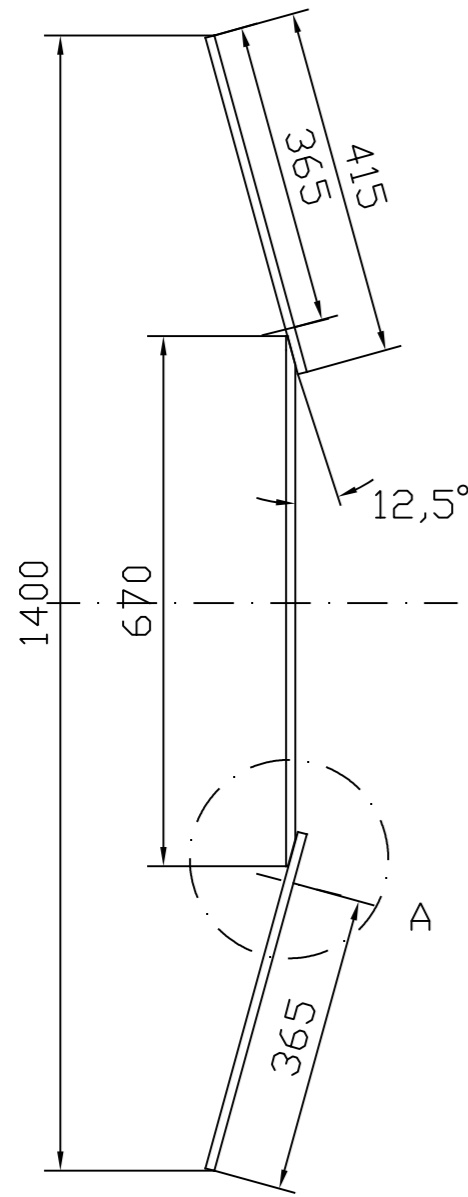

TÄLLAINEN ON 18.06.03, mitat tsekattu 12.4.2010  
 HUOM! DWG GEOMETRIASSA HEITTOA; MITTALUVUT OVAT OIKEIN!

Reunat käsitellään Teknos teknol JRM- tai vastaavalla maalilla

2	Sivuvaneri	WISADEK 12X415X2700				1+1															
1	Keskivaneri	WISADEK 12X670X2700				1															
Osa	Nimi	Piir. no	Laatu	Muoto	Mitat	Malli no	Kpl														
Viite		Aines																			
		Lajimerkki																			
Suunn. 17.12-89 TK		Liittyy		Suhde		Paino kg/kpl															
Piir.		Nimi		1:10		Ty? no															
Tark.		POHJARITILÄT		Koodi		553020															
Hyv.		Buster		Korvaa		No															
		BUSTER RS -90		No		3Y 7546 H															
				Korvattu																	
Muutos		X	V	U	T	S	R	Q	P	N	M	L	K	J	H	X	X	X	X	X	X