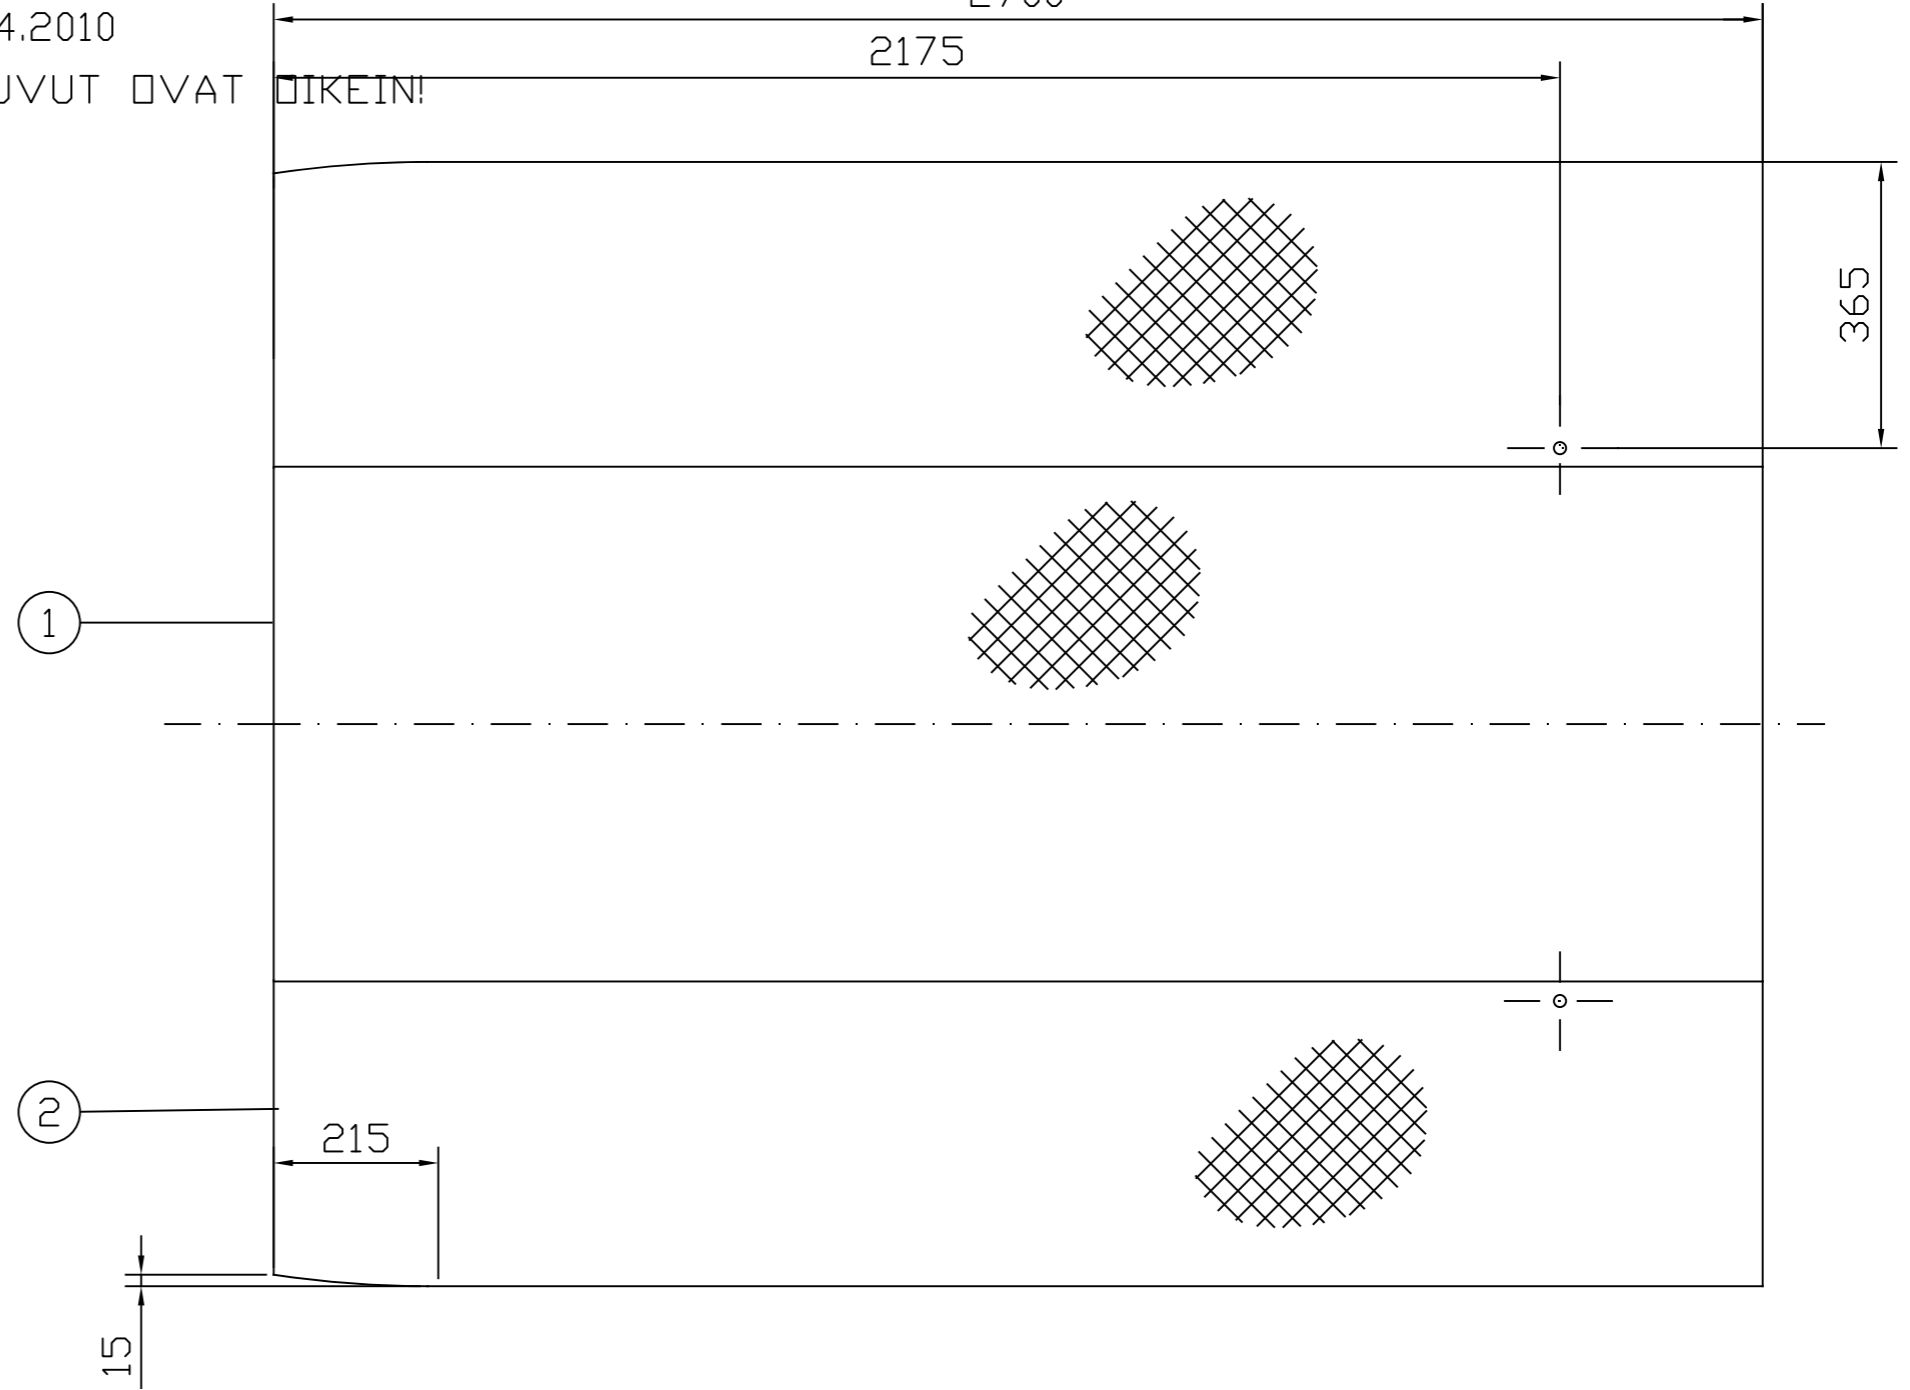

TÄLLAINEN ON 18.06.03, mitat tsekattu 12.4.2010  
 HUOM! DWG GEOMETRIASSA HEITTOA; MITTALUVUT OVAT OIKEIN!

Reunat käsitellään Teknos teknol JRM- tai vastaavalla maalilla

2	Sivuvaneri	WISADEK 12X415X2700				1+1															
1	Keskivaneri	WISADEK 12X670X2700				1															
Osa	Nimi	Piir. no	Laatu	Muoto	Mitat	Malli no	Kpl														
Viite		Aines																			
		Lajimerkki																			
Suunn. 17.12-89 TK		Liittyy		Suhde		Paino kg/kpl															
Piir.		Nimi		1:10		Ty? no															
Tark.		POHJARITILÄT		Koodi		553020															
Hyv.		Buster		Korvaa		No															
		BUSTER RS -90		No		3Y 7546 H															
				Korvattu																	
Muutos		X	V	U	T	S	R	Q	P	N	M	L	K	J	H	X	X	X	X	X	X